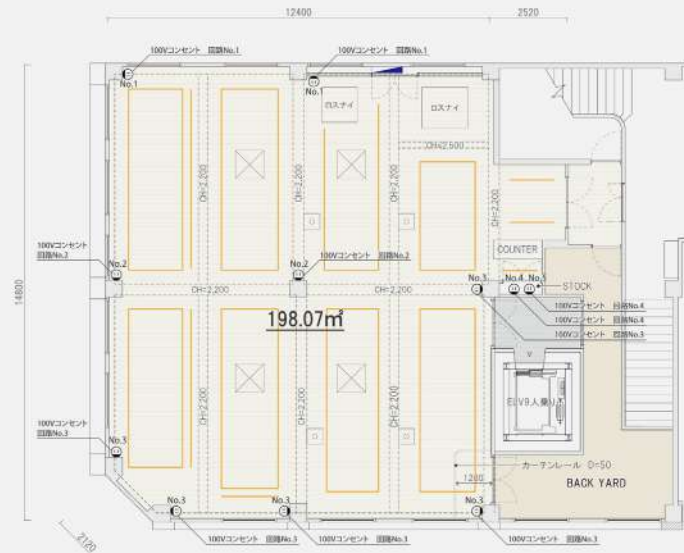

[STUDIO DETAIL \(PDF\)](#) →

SPEC

FLOOR MAP

図面

PRICE LIST

料金表

スチール

時間帯	10:00-19:00	8:00-10:00 / 19:00-22:00	22:00-翌8:00
平日	¥ 22,000 /h	¥ 26,400 /h	¥ 33,000 /h
土日祝	¥ 26,400 /h	¥ 31,900 /h	¥ 39,600 /h